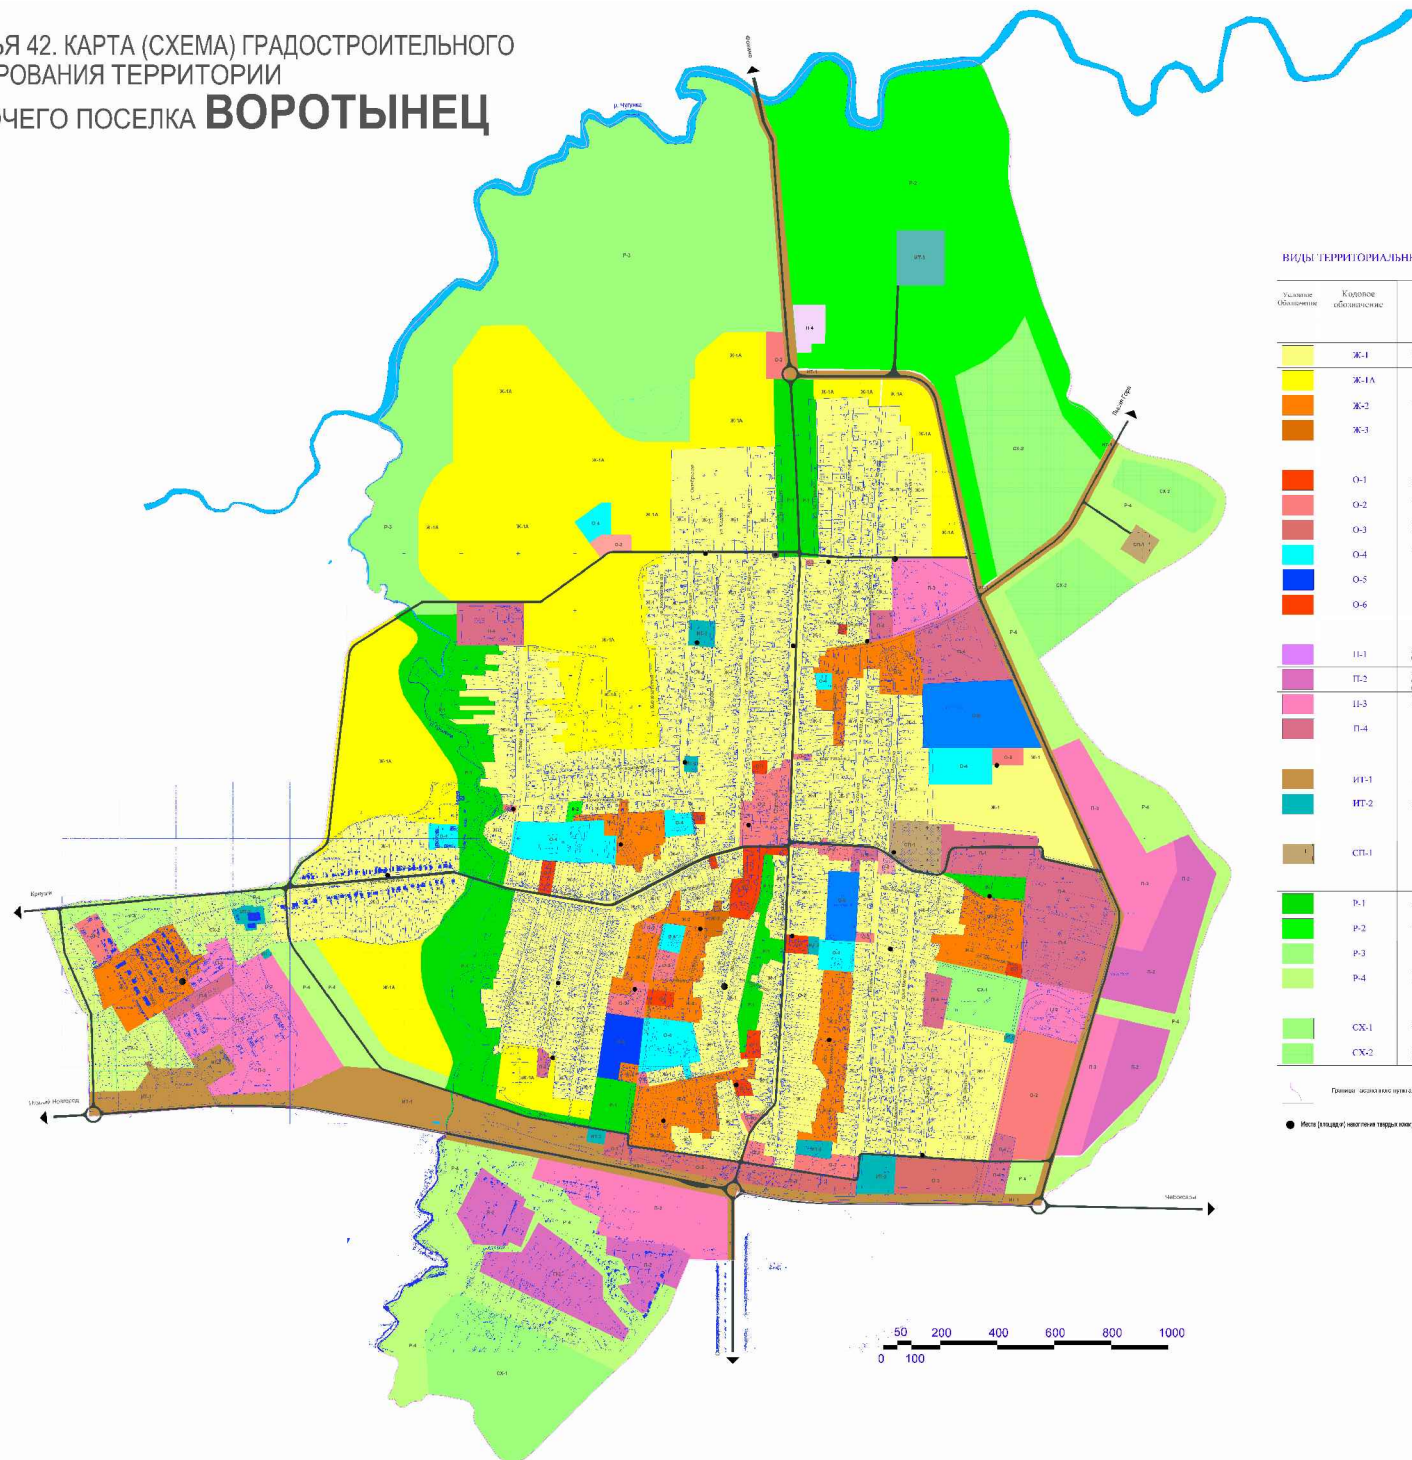

СТАТЬЯ 42. КАРТА (СХЕМА) ГРАДОСТРОИТЕЛЬНОГО
 ЗОНИРОВАНИЯ ТЕРРИТОРИИ
 РАБОЧЕГО ПОСЕЛКА **ВОРОТЫНЕЦ**

ВИДЫ ТЕРРИТОРИАЛЬНЫХ ЗОН

Условное обозначение	Кодовое обозначение	Наименование территориальной зоны
ЖИЛЬЕ ЗОНЫ		
	Ж-1	Зона застройки индивидуальными жилыми домами
	Ж-1А	Зона застройки индивидуальными жилыми домами с подвальной частью
	Ж-2	Зона застройки многоквартирными жилыми домами
	Ж-3	Зона застройки многоквартирными жилыми домами
Общественно-деловые и коммерческие зоны		
	О-1	Зона объектов административно-делового назначения
	О-2	Зона объектов делового и коммерческого назначения
	О-3	Зона объектов делового и коммерческого назначения при транспортной доступности
	О-4	Зона объектов учебно-образовательного назначения
	О-5	Зона объектов здравоохранения
	О-6	Зона объектов спортивных сооружений
Промышленные, коммунально-складские зоны и объекты специального назначения		
	П-1	Зона размещения объектов коммунального назначения и иных объектов, не имеющих статуса объектов
	П-2	Зона размещения объектов коммунального назначения и иных объектов, не имеющих статуса объектов
	П-3	Зона размещения коммунальных объектов, объектов коммунального назначения, объектов коммунального назначения, объектов коммунального назначения, объектов коммунального назначения
	П-4	Зона размещения коммунальных объектов, объектов коммунального назначения, объектов коммунального назначения, объектов коммунального назначения
	ИТ-1	Зона объектов автомобильной транспортной инфраструктуры
	ИТ-2	Зона объектов инженерной инфраструктуры
Зоны специального назначения		
	СП-1	Зона кладбища
Рекреационные зоны		
	Р-1	Зона рекреационных территорий общего пользования
	Р-2	Зона рекреационных территорий общего пользования
	Р-3	Зона рекреационных территорий общего пользования
	Р-4	Зона рекреационных территорий общего пользования
	СХ-1	Зона сельскохозяйственных и садово-огородных участков
	СХ-2	Зона объектов сельскохозяйственного назначения и ведения сельского хозяйства